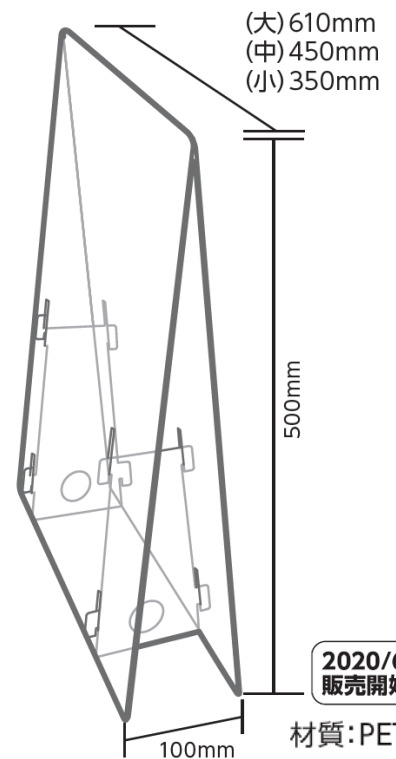

# 飛沫防止 透明パーテーション

1.0mm	051078	小 1.0	500 × 350 × 100	30
	051079	中 1.0	500 × 450 × 100	20
	051080	大 1.0	500 × 610 × 100	15